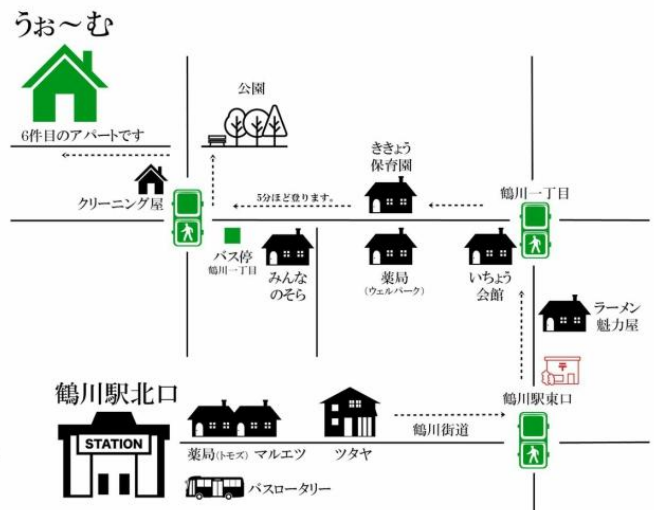

ゆどうふレディースデー

ゆどうふではレディースデー（女子限定の居場所の日）を開催しています。
この日はスタッフも女子だけ。ぜひ女子トーク楽しみましょう♪
話を聞いているだけでも大丈夫、途中参加、途中退場もOKです。
「非交流スペース」もあるので、途中おひとりで過ごすこともできます。
お気軽にご参加ください。

毎月第三土曜日 13:00～16:00

■参加費：無料

■申し込み

電話かメールでのお申し込みを
お願いします。(先着順です)

- ・電話番号：042-860-2790
- ・メールアドレス：info@yudofu.or.jp

■会場

フリースペース「うお～む」
町田市鶴川2-19-14 水野ハイツ101
※鶴川駅からバスで鶴川一丁目駅下車、
徒歩1～2分

NPO法人ゆどうふ ～ 東京都若者社会参加応援事業研究団体

町田市鶴川で2004年設立、若者支援事業を行うNPO法人。

ひきこもり等生活に困難を抱えた40代までの若者およびご家族の支援事業