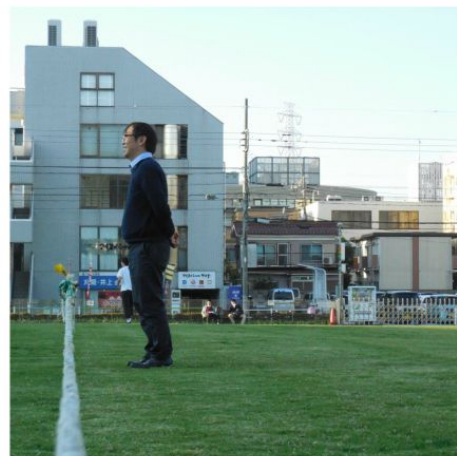

代表挨拶

今年も寒い時期が到来しました。
四季は巡りますが毎回違う、新しい時間を私たちは迎えています。
過去の冬にはいなかった人がそばいたり、
抱いていなかった思いを抱いていたり。
冬の寒さについて話しあえるようなあったかい仲間とのつながり、
そんなことが、このゆどうふでできたら…そう思っています。

特定非営利活動法人ゆどうふ 代表 辻岡 秀夫

「とっておきの音楽祭 in Machida」

NPO法人ゆどうふは、10月15日、「とっておきの音楽祭 in Machida」に参加してきました。
生憎の小雨模様でしたが、皆さんの【音楽の力で心のバリアフリーを実現する】という思いが天に届いたのか、
盛大に楽しめました。来年も是非、参加したいですね！

演奏メンバー：五十嵐(vo)、新屋(sax)、青木(p)、川名(synth)、なべ(b)、はる(cajon)

ゆどうふ主催・音楽イベント開催のお知らせ

NPO法人ゆどうふは、“きみの声がだれかに届く”というキャッチフレーズのもと、
ひきこりに代表されるような自己表現の苦手な若者でも楽しめる音楽イベントを開催してきました。
今回の「You do! Festival」では、子ども・若者支援を実施している団体ごとにエントリー受け付けます。
規模をより大きく、楽しさのより伝わる、新たな交流も生まれるイベントとなることを期待しています。